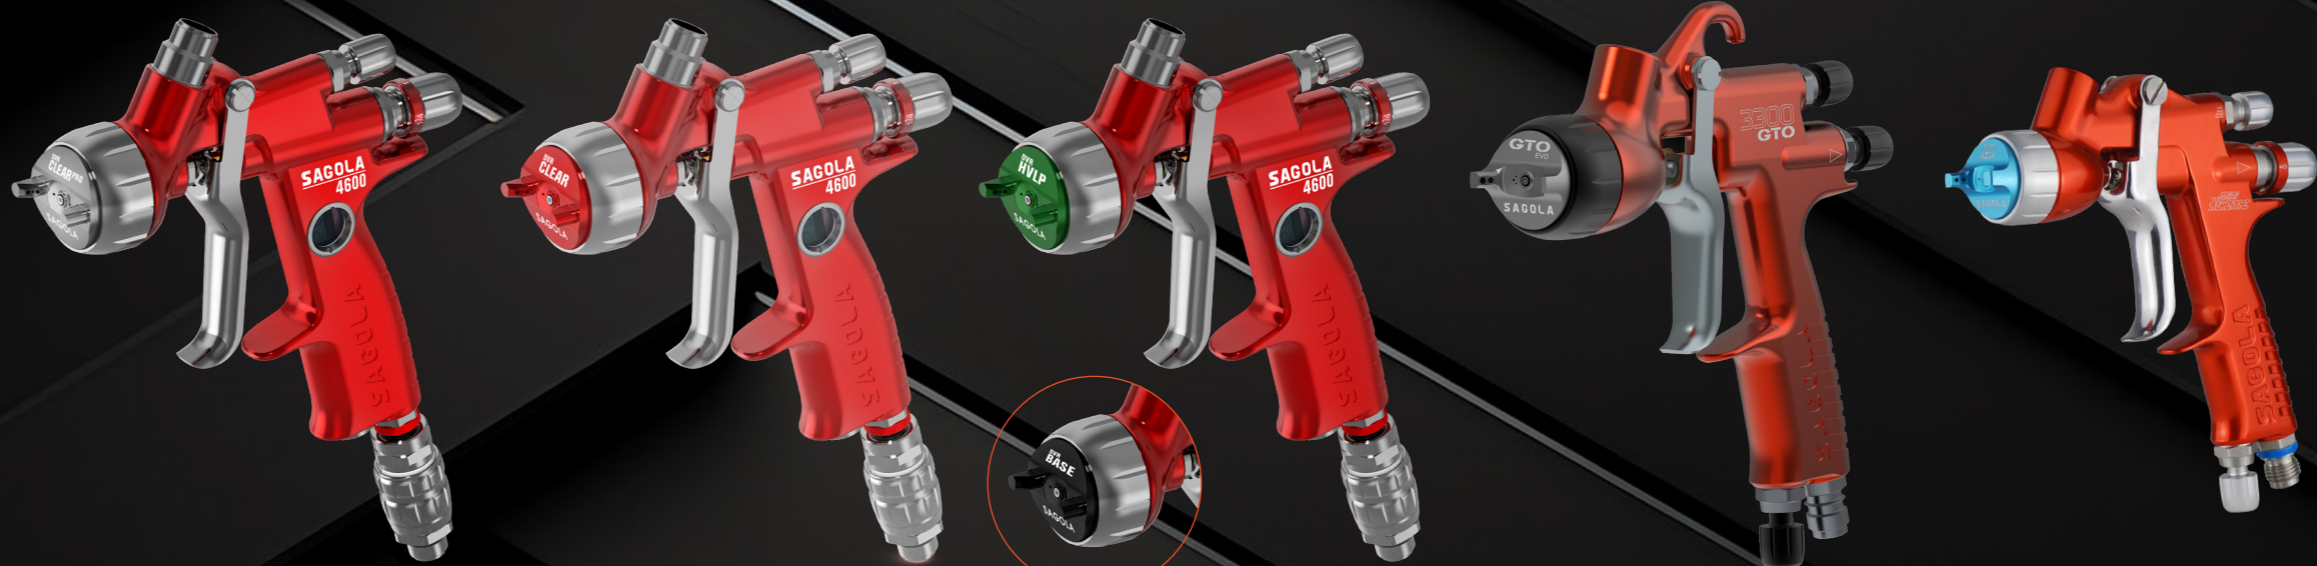

# SAGOLA

an Elcometer company

## GUÍA DE APLICACIÓN

**KAPCI**  
COATINGS

DVR CLEAR PRO  
**SAGOLA**  
4600

DVR CLEAR  
**SAGOLA**  
4600

DVR BASE  
**SAGOLA**  
4600

PRIMERS  
**3300**  
GTO

SPOT REPAIR  
**mini**  
XTREME

BICAPA  
BASE  
SOLVENTE